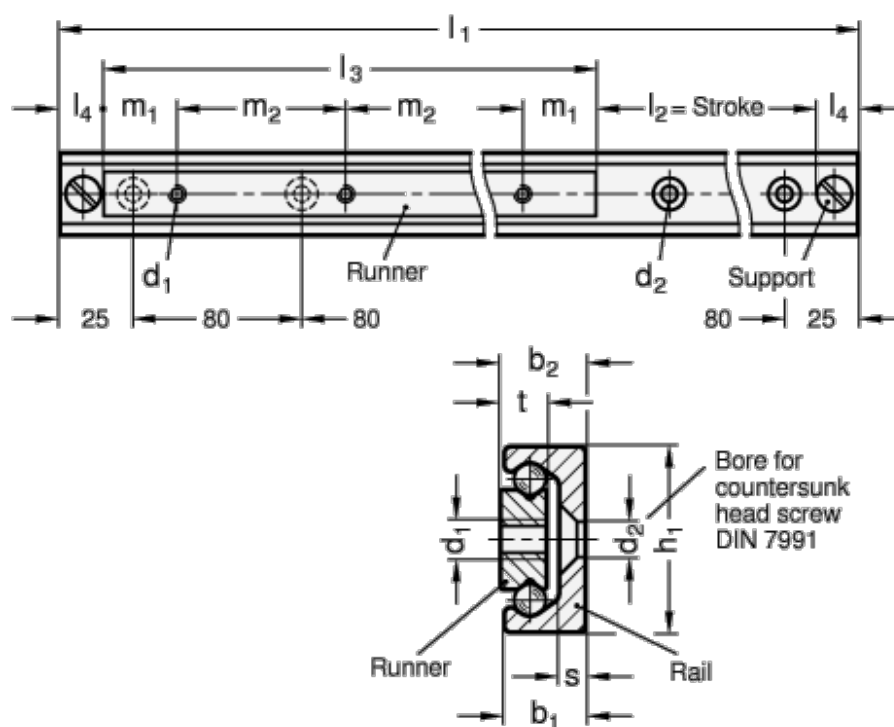

Varenummer: 2024022860130

Beskrivelse: E+G udtræksskinne GN 2402-28-60-130

Mål

b_1	= 12.3	m_1	= 10
b_2	= 12.9	m_2	= 20
d_1	= M5	s	= 4
d_2	= 5.5	t	= 7
h_1	= 28	Vægt in (g)	= 228
L_1	= 34 - 130		
L_3	= 60		
L_4 max	= 18		